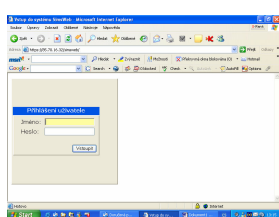

### VYZKOUŠEJTE SI TO SAMI – SLEDOVÁNÍ SVÝCH OBJEKTŮ POMOCÍ INTERNETU

Společnost **SOBES s.r.o.** (jak jsme již avizovali) nabízí svým klientům, díky nové technologii provozu pultu centralizované ochrany, sledování svých objektů pomocí sítě Internet.

Této službě lze využít nejen ke sledování výpisu zpráv, které přicházejí na PCO z objektu, ale také ke kontrole funkčnosti EZS, archivaci výpisů z PCO a další. Někteří klienti nás již kontaktovali a tuto službu využívají, pro ostatní klienty jsme připravili vzorový objekt, na kterém si mohou vyzkoušet, jak tato služba funguje.

#### NÁVOD:

- 1) V libovolném internetovém prohlížeči zadejte adresu serveru PCO:

<https://85.70.16.32/simsweb>

- 2)

**JMÉNO: Zkouška**  
**HESLO: 1234**

- 3) V následujícím okně nic nevyplňujete pouze kliknete na tlačítko „vybrat“,  
4) zobrazí se Vám okno daného objektu, které obsahuje informativní část o objektu (kód, adresu, pořadí vyrozumění) a okno s aktuálními zprávami za poslední 2 dny (nebo posledních 50 zpráv).  
5) Pomocí „Filtru“ je možné si zobrazit zprávy za Vámi zvolené časové období.